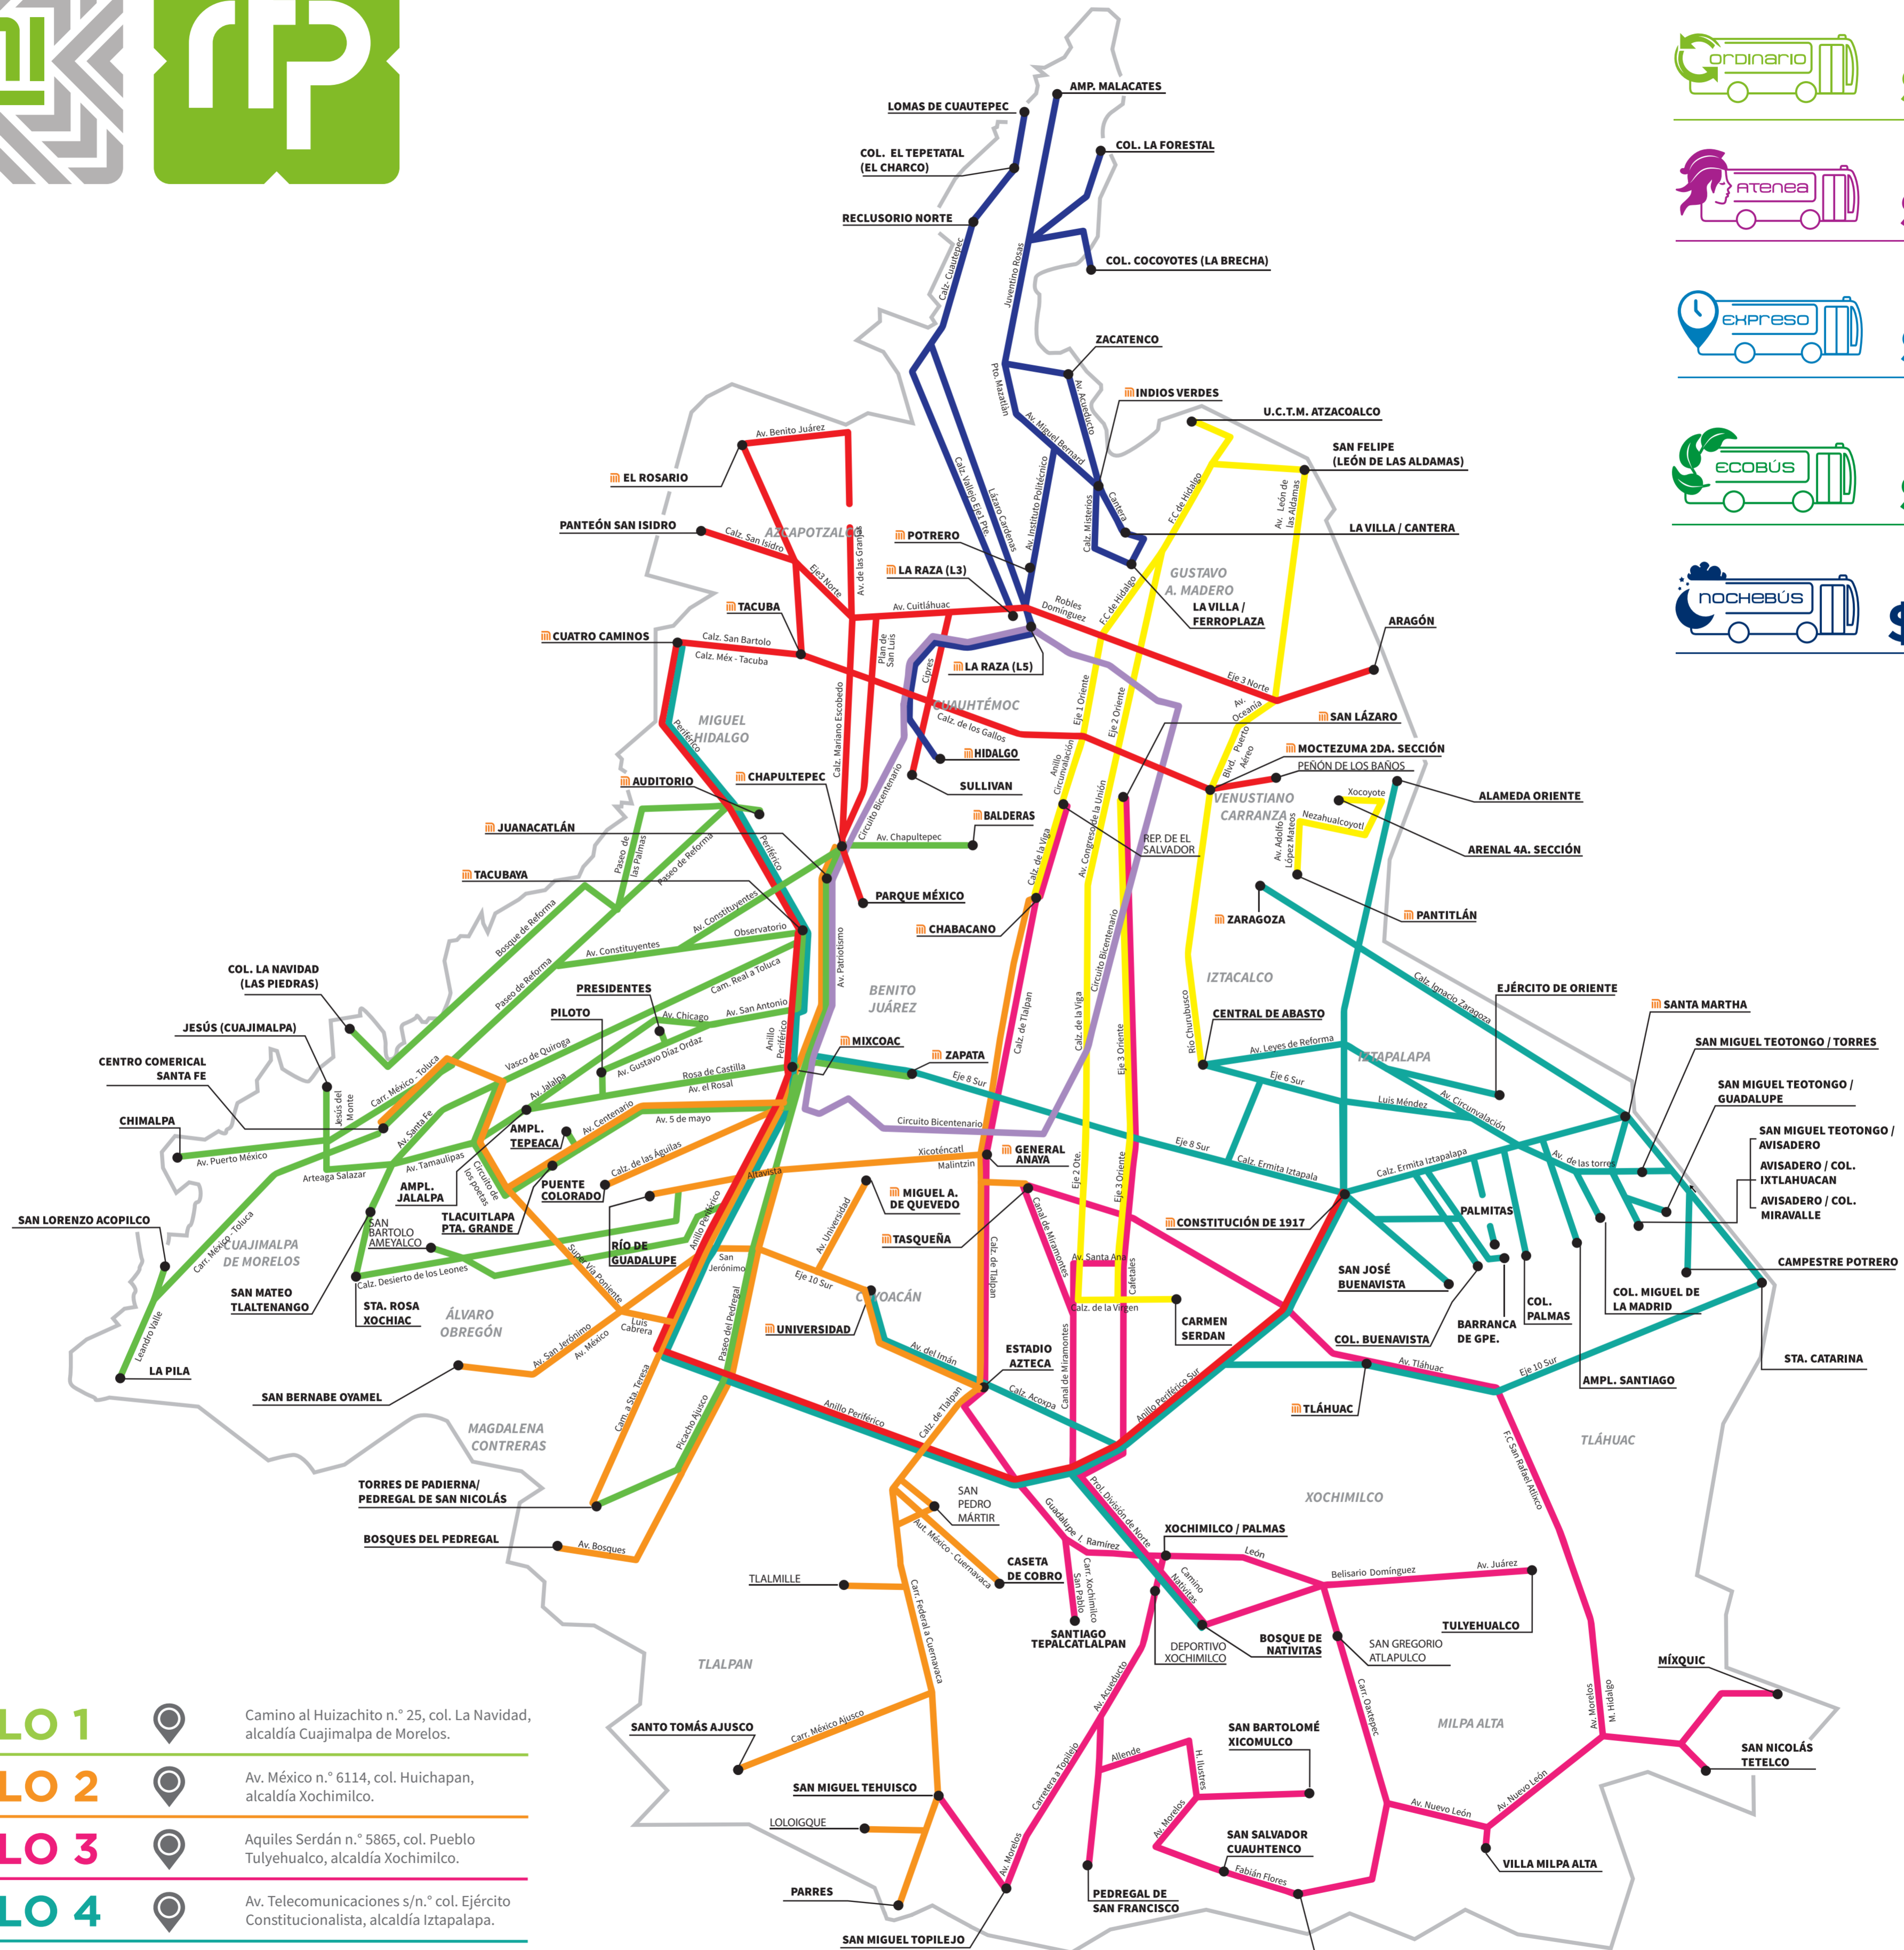

SERVICIOS

\$2.00

\$2.00

\$4.00

\$5.00

\$7.00

- MÓDULO 1** Camino al Huizachito n.º 25, col. La Navidad, alcaldía Cuajimalpa de Morelos.
- MÓDULO 2** Av. México n.º 6114, col. Huichapan, alcaldía Xochimilco.
- MÓDULO 3** Aquiles Serdán n.º 5865, col. Pueblo Tulyehualco, alcaldía Xochimilco.
- MÓDULO 4** Av. Telecomunicaciones s/n.º col. Ejército Constitucionalista, alcaldía Iztapalapa.
- MÓDULO 5** Calle 301 n.º 1001, col. Nueva Atzacualco, alcaldía Gustavo A. Madero.
- MÓDULO 6** Puerto Mazatlán n.º 269, col. La Pastora, alcaldía Gustavo A. Madero.
- MÓDULO 7** Palestina n.º 170, col. El Recreo, alcaldía Azcapotzalco.